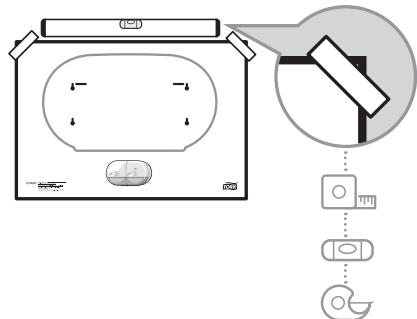

Tork SmartOne® Twin Mini Toilet Roll Dispenser

Elevation
Design

T9

Tork SmartOne® Twin Mini Toilet Roll Dispenser

1

2

3

4