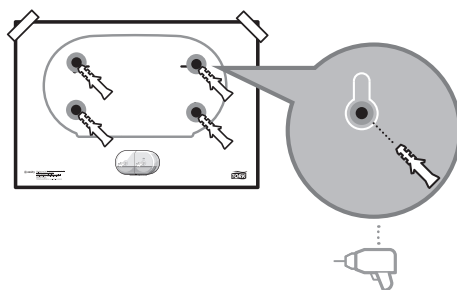

Tork SmartOne® Twin Mini Toilet Roll Dispenser

Elevation
Design

T9

Tork SmartOne® Twin Mini Toilet Roll Dispenser

1

2

3

4