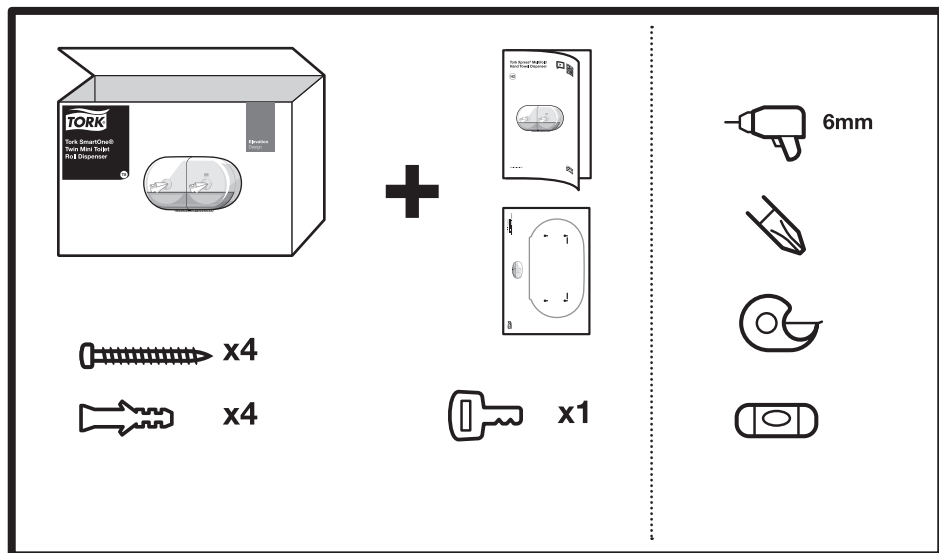

Tork SmartOne® Twin Mini Toilet Roll Dispenser

Elevation
Design

T9

Tork SmartOne® Twin Mini Toilet Roll Dispenser

1

2

3

4