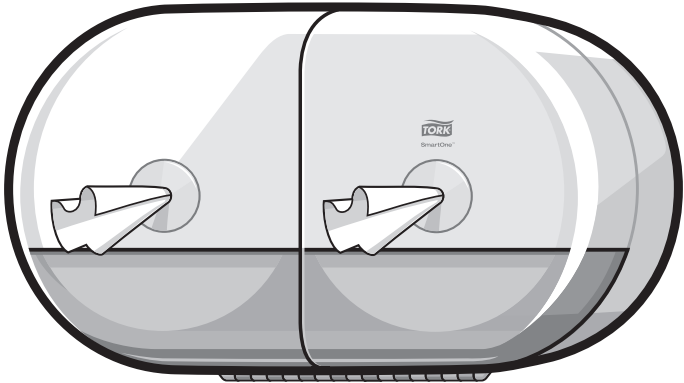

Tork SmartOne® Twin Mini Toilet Roll Dispenser

Elevation
Design

T9

Tork SmartOne® Twin Mini Toilet Roll Dispenser

1

2

3

4