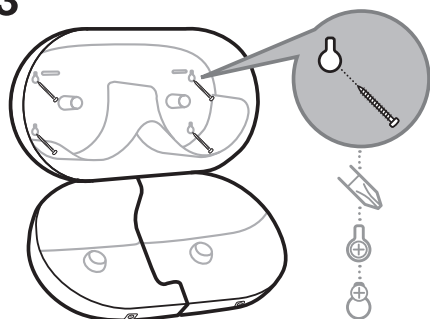

Tork SmartOne® Twin Mini Toilet Roll Dispenser

Elevation
Design

T9

Tork SmartOne® Twin Mini Toilet Roll Dispenser

1

2

3

4